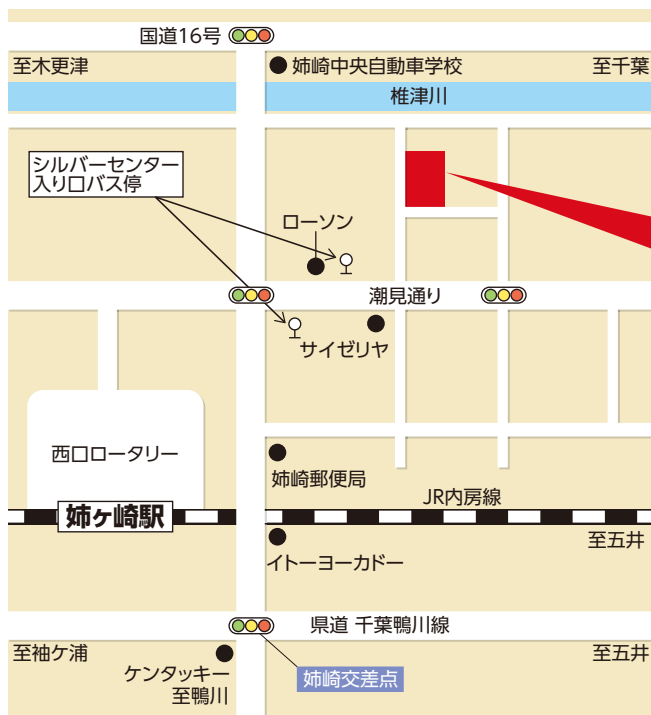

### 市原市シルバー人材センター

- JR姉ヶ崎駅西口より 徒歩15分
- 路線バス・五井駅西口～潮見通り経由～姉ヶ崎駅西口間 (バス停:シルバーセンター入口下車徒歩1分)
- 姉ヶ崎駅から 潮見通りを五井方面へローソン先、十字路を左折(看板があります) 富士見町自治会館の隣です
- 五井方面から 潮見通りを姉崎方面へ、としまや弁当(看板あり)先信号右折、100m先案内板あり

公益社団法人 市原市シルバー人材センター